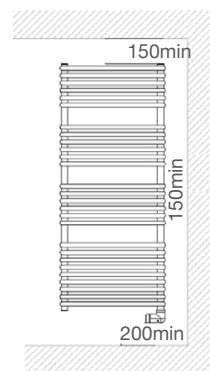

T +41 21 864 40 12 | F +41 21 864 40 23 | info@electrosol.ch
Rue des Artisans 2, CH-1148 L'Isle | Champ-Vionnet 5, CH-1304 Cossonay

electrosol.ch

GARANTIE
2 ANS