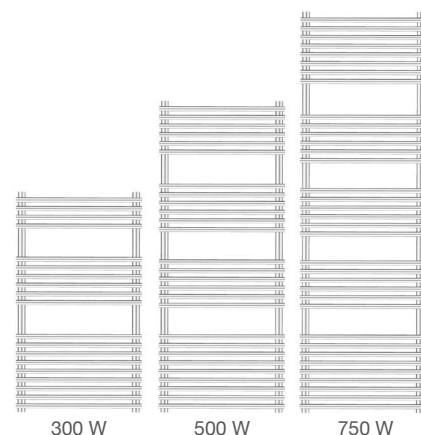

## TIMELIS CHROME DIMENSIONS ET RÉFÉRENCES

MODÈLE	PUISSANCE (WATTS)	L X H (mm)	ÉPAISSEUR (mm)	POIDS NU (Kg)	CODE
Chrome	300	555 x 984	85	19	952103
	500	555 x 1374	85	25	952105
	750	555 x 1764	85	34	952107