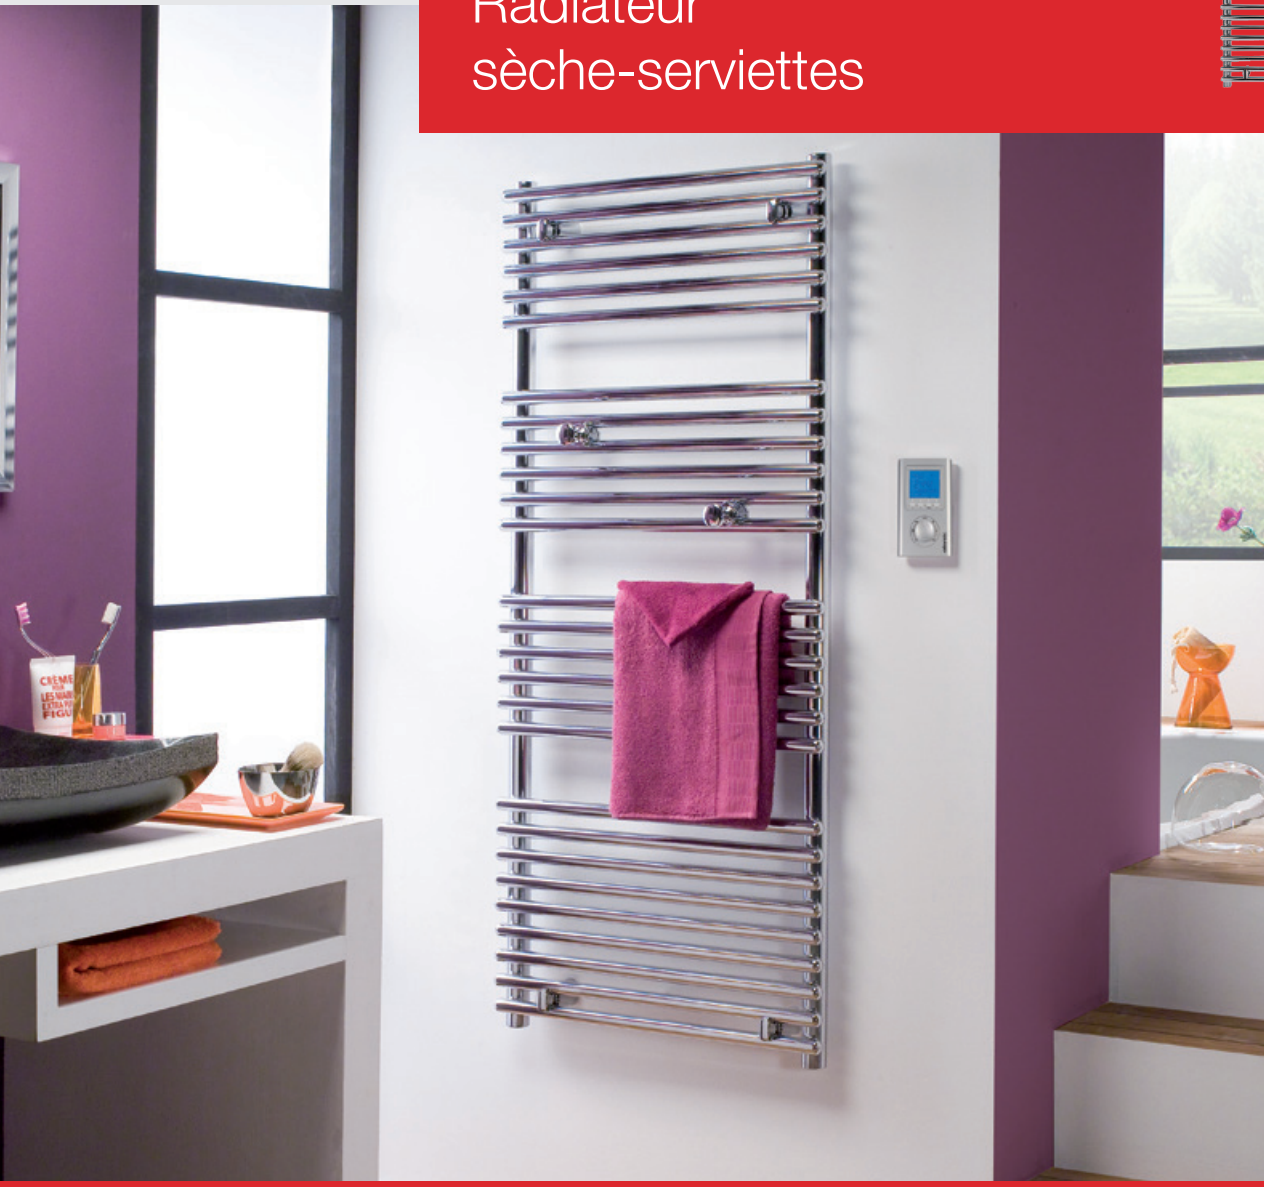

# Timelis chrome

Radiateur  
sèche-serviettes

Les modes Eco et Confort permettent également  
de réaliser facilement des économies  
sur sa consommation.

L'élégance du chrome et sa forme épurée lui  
confèrent une silhouette 100% design.