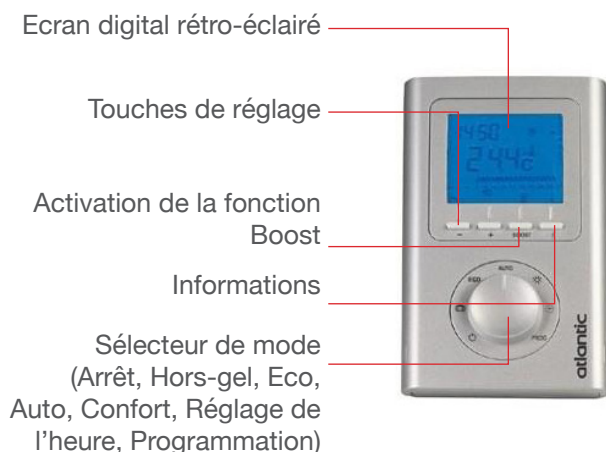

BOÎTIER DE COMMANDE PROGRAMMABLE NOMADE

PRINCIPE DE CHAUFFE

- Résistance blindée inox, avec limiteur de sécurité, et fluide thermo-conducteur

ACCESSOIRES

- 2 patères chromées repositionnables, idéales pour les peignoirs